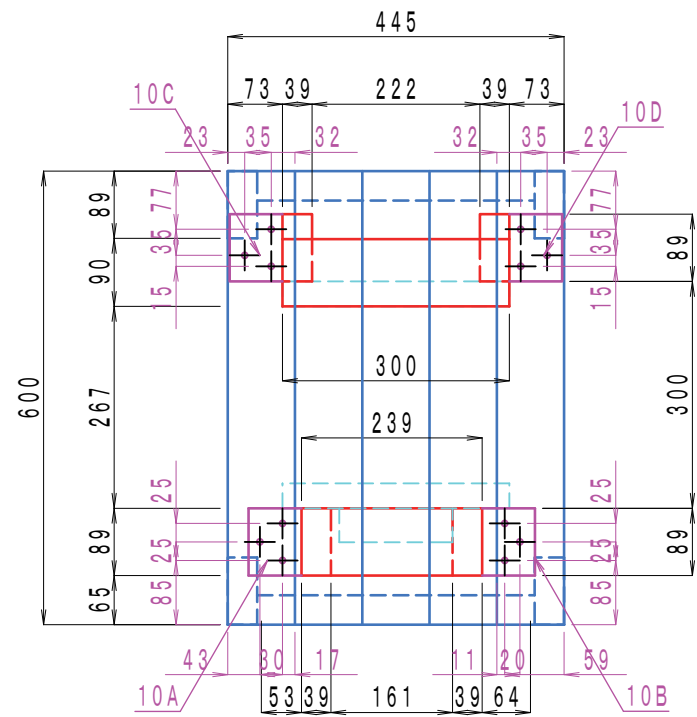

角のみ台

S=1:10

1/1

- ① 2×4 600-5
- ② 2×4 772-4
- ③ 2×4 367-4
- ④ 2×4 522-2
- ⑤ 2×4 145-2
- ⑥ 2×4 145-2
- ⑦ 1×4 239-1
- ⑧ 1×4 300-1
- ~~⑨ 1×4 89-2~~
- ⑩A~D 2×4 70-4

M8ボルト90mm+蝶ナット-12組

M8-90mm+蝶ナット