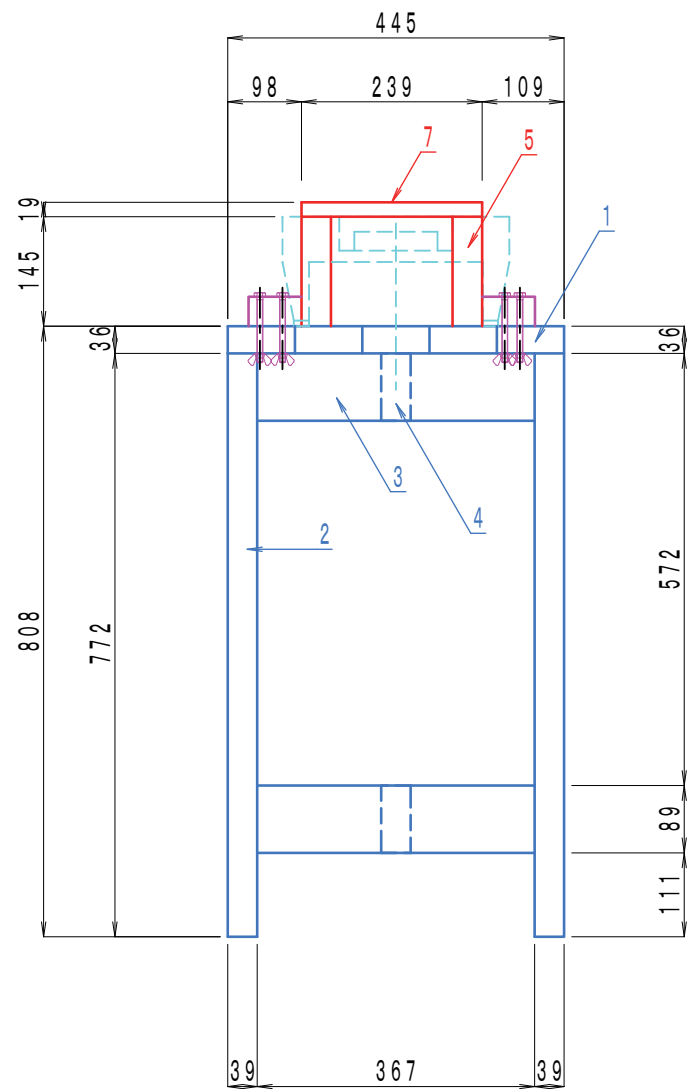

角のみ台

S=1:10

1/1

- ① 2×4 600-5
- ② 2×4 772-4
- ③ 2×4 367-4
- ④ 2×4 522-2
- ⑤ 2×4 145-2
- ⑥ 2×4 145-2
- ⑦ 1×4 239-1
- ⑧ 1×4 300-1
- ~~⑨ 1×4 89-2~~
- ⑩A~D 2×4 70-4

M8ボルト90mm+蝶ナット-12組

M8-90mm+蝶ナット