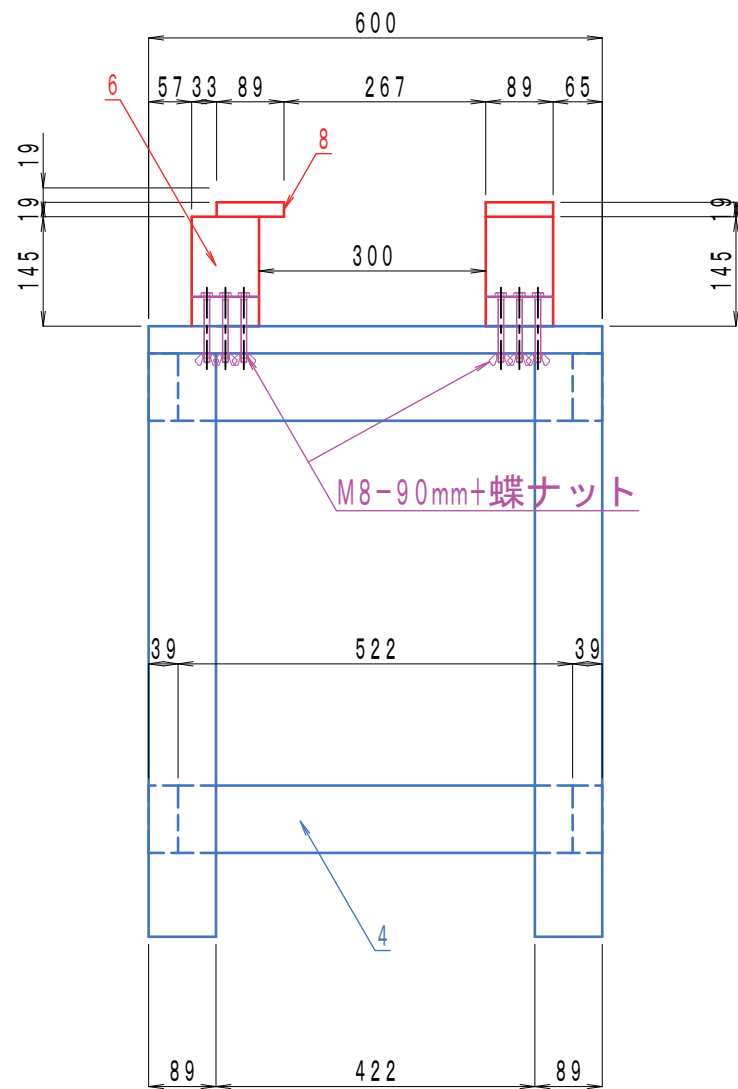

角のみ台

S=1:10

1/1

- ① 2×4 600-5
- ② 2×4 772-4
- ③ 2×4 367-4
- ④ 2×4 522-2
- ⑤ 2×4 145-2
- ⑥ 2×4 145-2
- ⑦ 1×4 239-1
- ⑧ 1×4 300-1
- ~~⑨ 1×4 89-2~~
- ⑩A~D 2×4 70-4

M8ボルト90mm+蝶ナット-12組

M8-90mm+蝶ナット