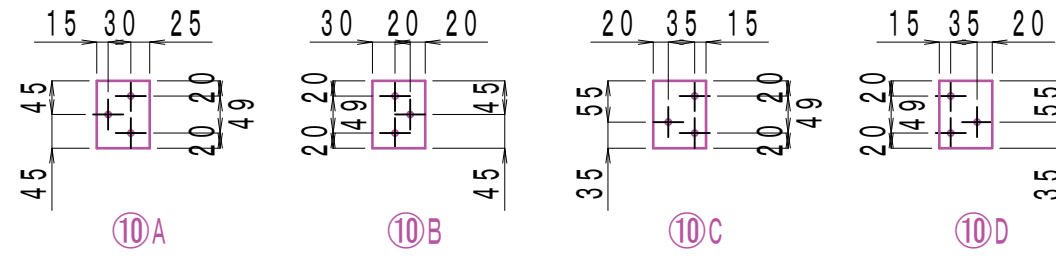

角のみ台

S=1:10

1/1

- ① 2×4 600-5
- ② 2×4 772-4
- ③ 2×4 367-4
- ④ 2×4 522-2
- ⑤ 2×4 145-2
- ⑥ 2×4 145-2
- ⑦ 1×4 239-1
- ⑧ 1×4 300-1
- ~~⑨ 1×4 89-2~~
- ⑩A~D 2×4 70-4

M8ボルト90mm+蝶ナット-12組

M8-90mm+蝶ナット