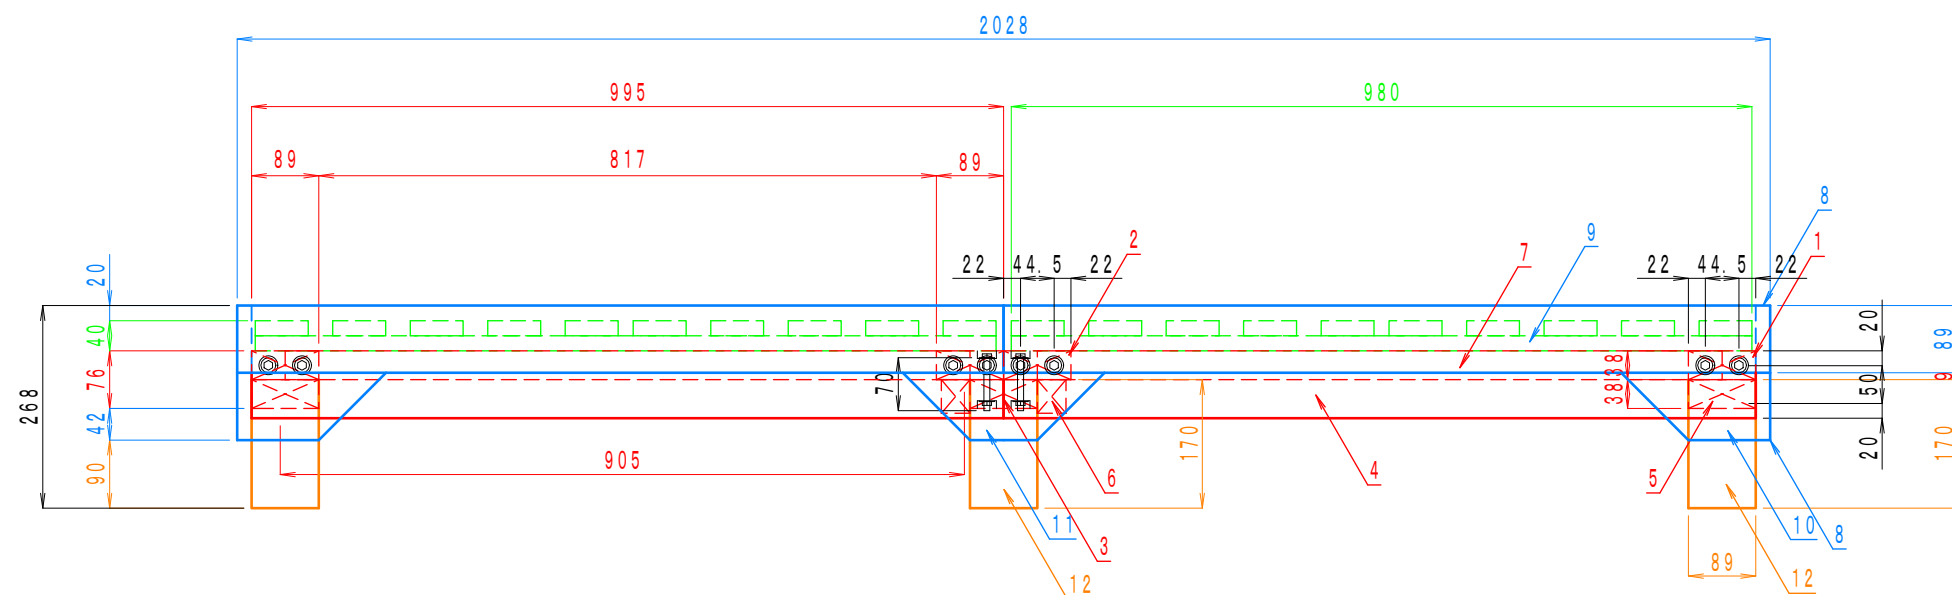

ベッドフレーム

S=1:10
1
2

ベッドフレーム

S=1:10
2/2

1 38x89x934-2

5 38x89x500-2

2 38x89x934-2

6 38x44.5x500-2

3 38x89x756-1

8 19x89x1048-4

12 89x89x170-6

4 38x89x995-4

9L 19x89x1014-2 左右対称
9R 19x89x1014-2

11 19x89x267-2

10L 19x89x197-2
10R 19x89x197-2

7 38x44.5x905-4

左右対称