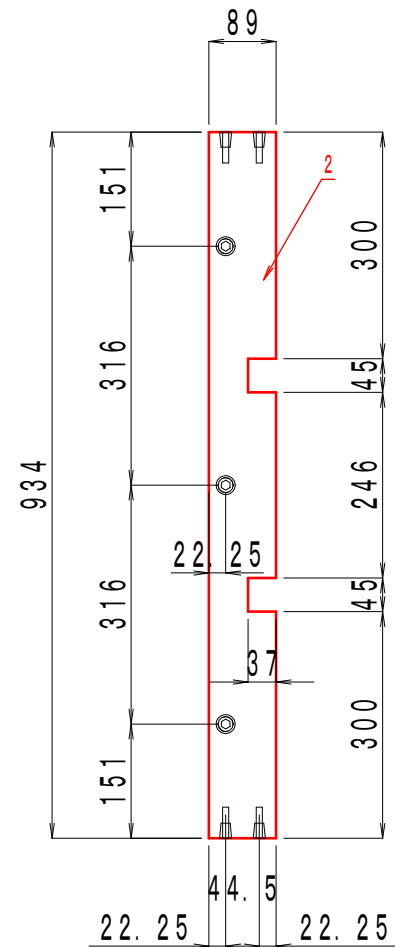

ベッドフレーム

S=1:10
1
2

ベッドフレーム

S=1:10
2/2

1 38x89x934-2

5 38x89x500-2

2 38x89x934-2

6 38x44.5x500-2

3 38x89x756-1

8 19x89x1048-4

12 89x89x170-6

4 38x89x995-4

9L 19x89x1014-2 左右対称
9R 19x89x1014-2

11 19x89x267-2

10L 19x89x197-2
10R 19x89x197-2

7 38x44.5x905-4

左右対称