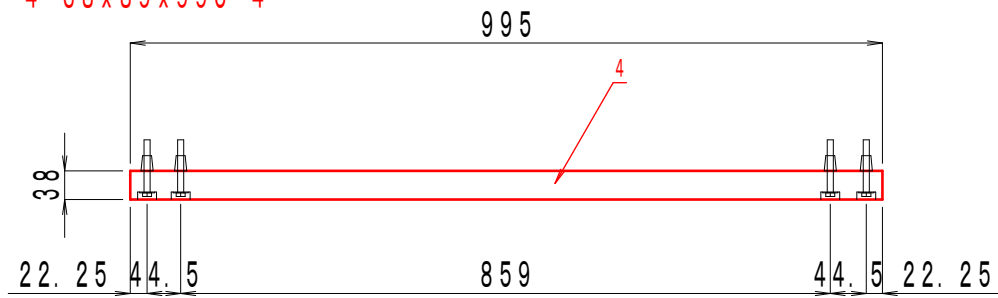

ベッドフレーム

S=1:10
1
2

ベッドフレーム

S=1:10
2/2

1 38x89x934-2

5 38x89x500-2

2 38x89x934-2

6 38x44.5x500-2

3 38x89x756-1

8 19x89x1048-4

12 89x89x170-6

4 38x89x995-4

9L 19x89x1014-2 左右対称
9R 19x89x1014-2

11 19x89x267-2

10L 19x89x197-2
10R 19x89x197-2

7 38x44.5x905-4

左右対称