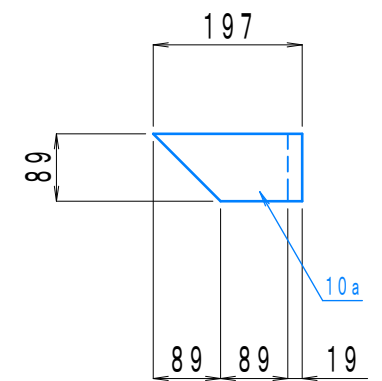

ベッドフレーム

S=1:10
1
2

ベッドフレーム

S=1:10
2/2

1 38x89x934-2

5 38x89x500-2

2 38x89x934-2

6 38x44.5x500-2

3 38x89x756-1

8 19x89x1048-4

12 89x89x170-6

4 38x89x995-4

9L 19x89x1014-2 左右対称
9R 19x89x1014-2

11 19x89x267-2

10L 19x89x197-2
10R 19x89x197-2

7 38x44.5x905-4

左右対称