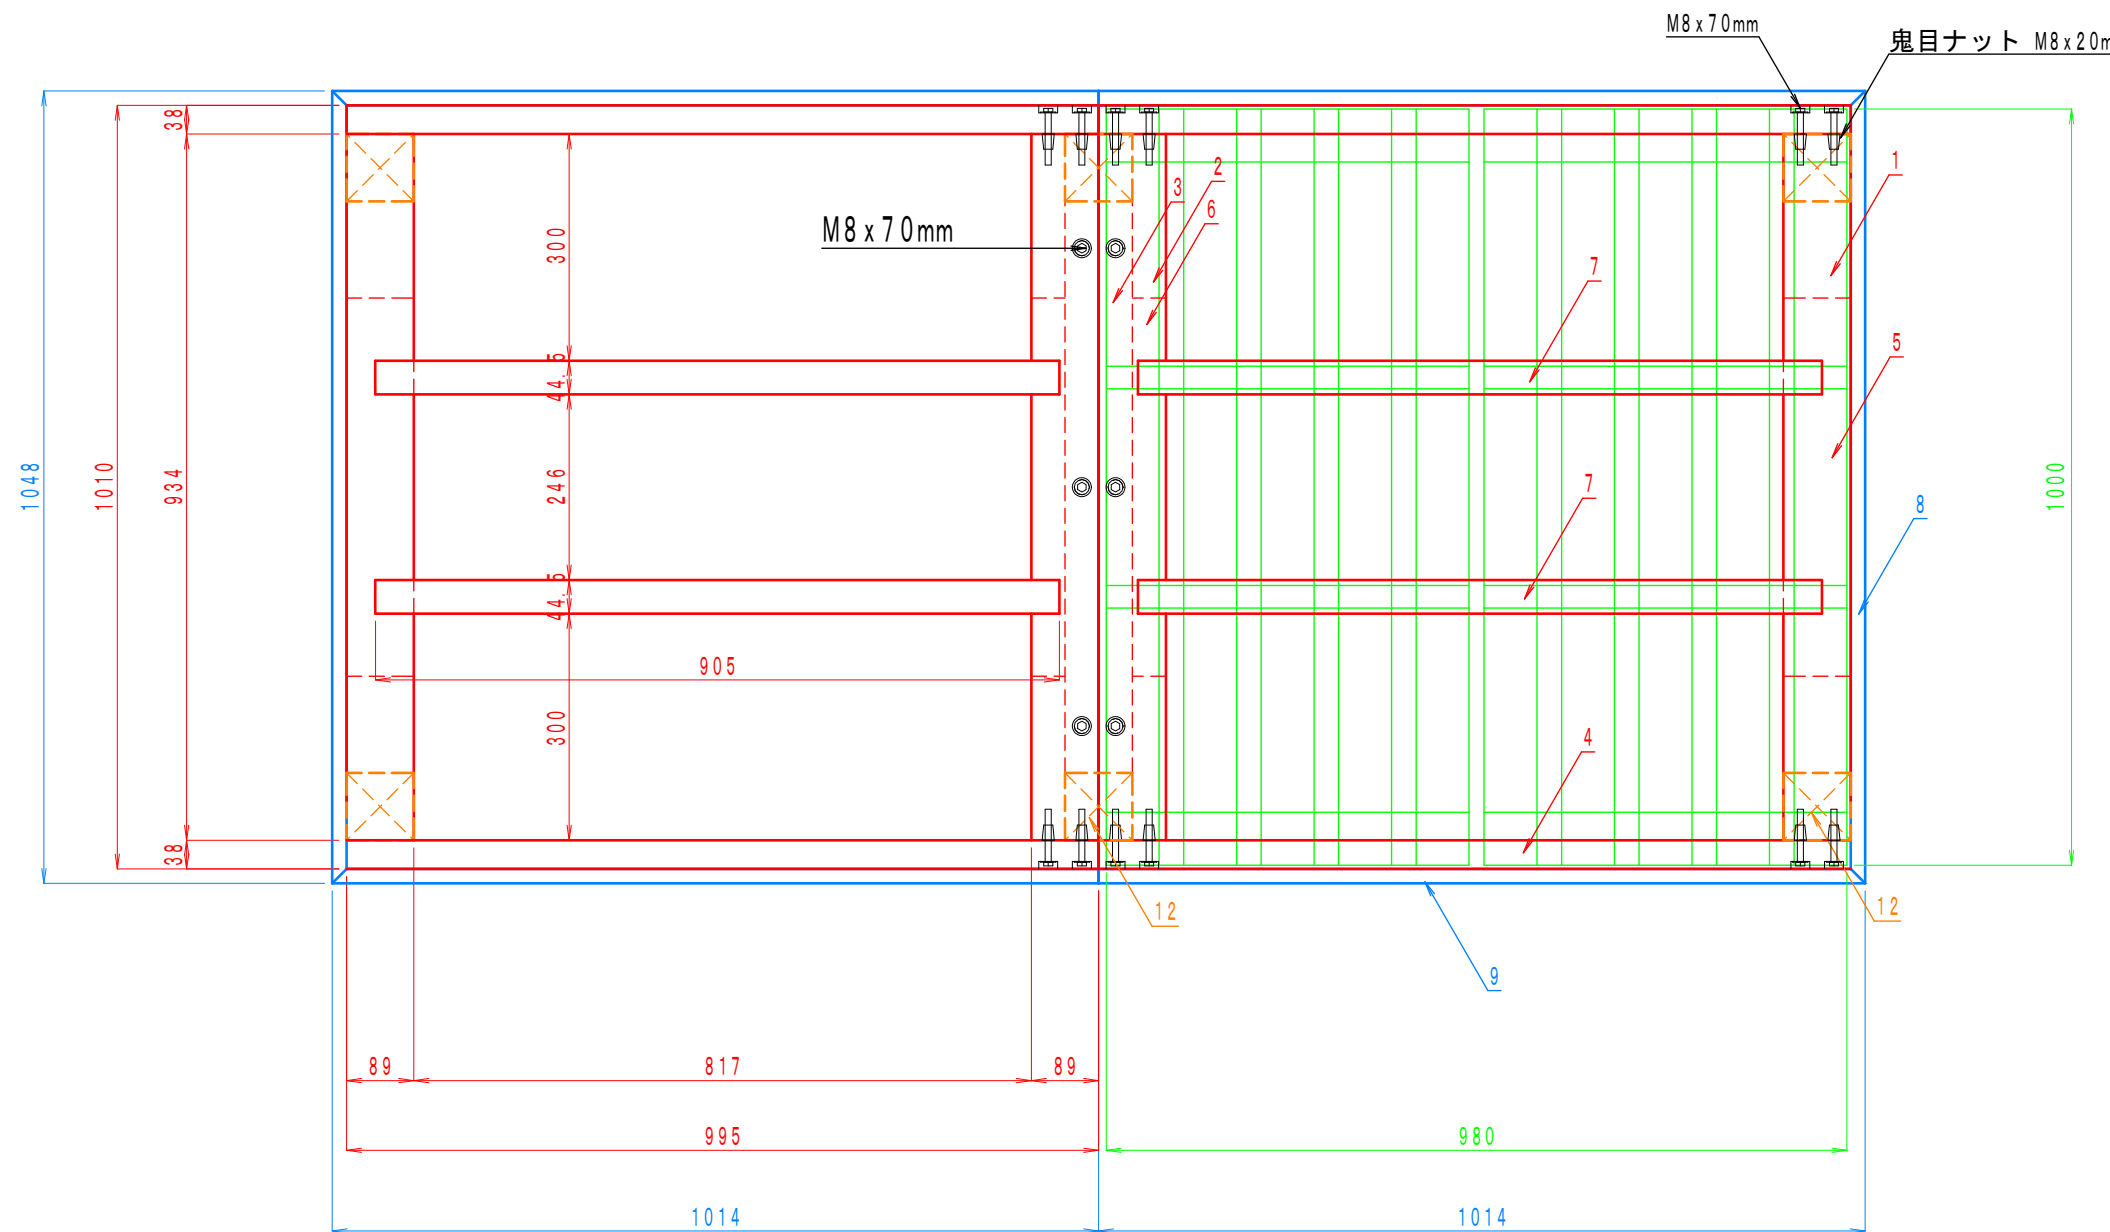

ベッドフレーム

S=1:10
1
2

ベッドフレーム

S=1:10
2/2

1 38x89x934-2

5 38x89x500-2

2 38x89x934-2

6 38x44.5x500-2

3 38x89x756-1

8 19x89x1048-4

12 89x89x170-6

4 38x89x995-4

9L 19x89x1014-2 左右対称
9R 19x89x1014-2

11 19x89x267-2

10L 19x89x197-2
10R 19x89x197-2

7 38x44.5x905-4

左右対称