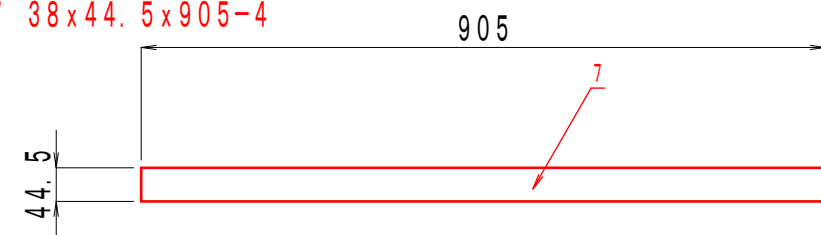

ベッドフレーム

S=1:10
1
2

ベッドフレーム

S=1:10
2/2

1 38x89x934-2

5 38x89x500-2

2 38x89x934-2

6 38x44.5x500-2

3 38x89x756-1

8 19x89x1048-4

12 89x89x170-6

4 38x89x995-4

9L 19x89x1014-2 左右対称
9R 19x89x1014-2

11 19x89x267-2

10L 19x89x197-2
10R 19x89x197-2

7 38x44.5x905-4

左右対称