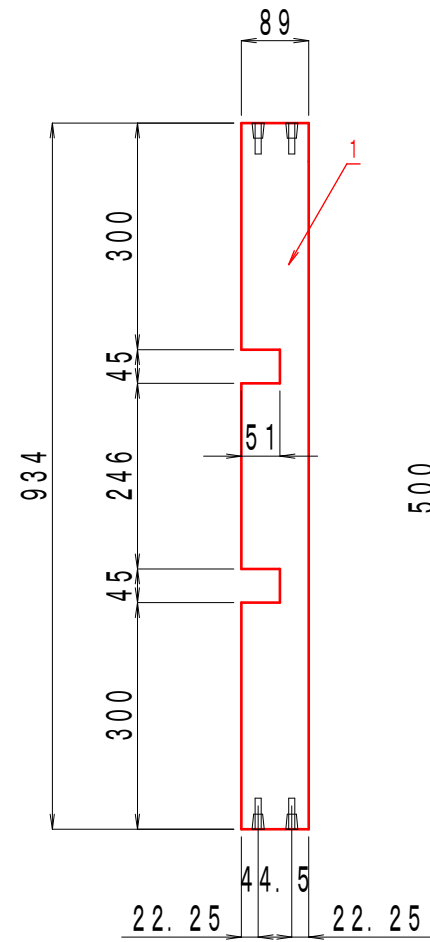

ベッドフレーム

S=1:10
1
2

ベッドフレーム

S=1:10
2/2

1 38x89x934-2

5 38x89x500-2

2 38x89x934-2

6 38x44.5x500-2

3 38x89x756-1

8 19x89x1048-4

12 89x89x170-6

4 38x89x995-4

9L 19x89x1014-2 左右対称
9R 19x89x1014-2

11 19x89x267-2

10L 19x89x197-2
10R 19x89x197-2

7 38x44.5x905-4

左右対称