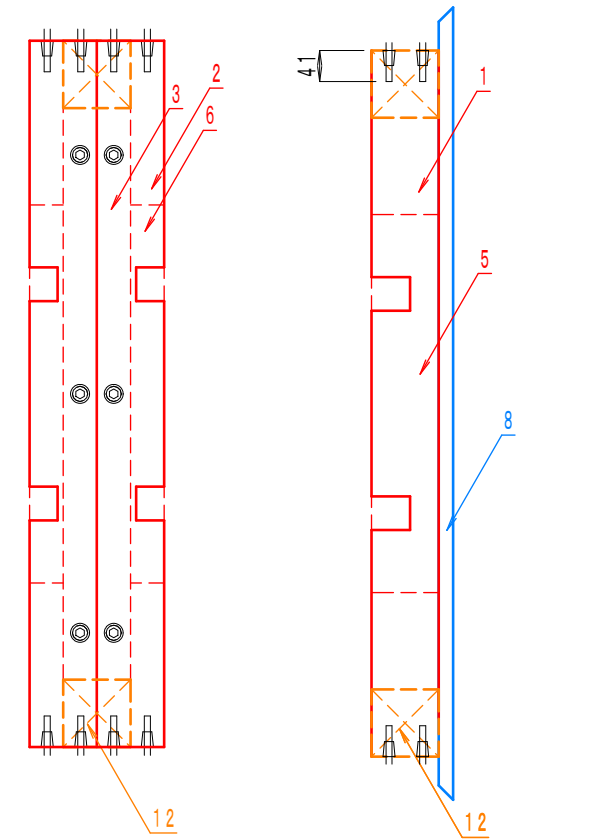

ベッドフレーム

S=1:10
1
2

ベッドフレーム

S=1:10
2/2

1 38x89x934-2

5 38x89x500-2

2 38x89x934-2

6 38x44.5x500-2

3 38x89x756-1

8 19x89x1048-4

12 89x89x170-6

4 38x89x995-4

9L 19x89x1014-2 左右対称
9R 19x89x1014-2

11 19x89x267-2

10L 19x89x197-2
10R 19x89x197-2

7 38x44.5x905-4

左右対称