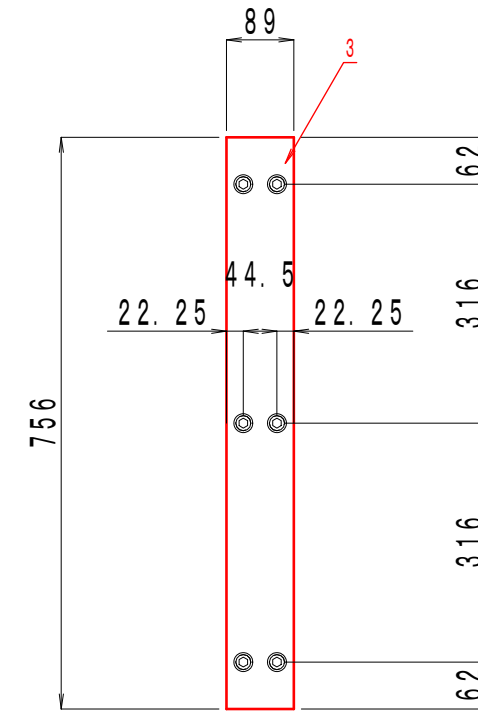

ベッドフレーム

S=1:10
1
2

ベッドフレーム

S=1:10
2/2

1 38x89x934-2

5 38x89x500-2

2 38x89x934-2

6 38x44.5x500-2

3 38x89x756-1

8 19x89x1048-4

12 89x89x170-6

4 38x89x995-4

9L 19x89x1014-2 左右対称
9R 19x89x1014-2

11 19x89x267-2

10L 19x89x197-2
10R 19x89x197-2

7 38x44.5x905-4

左右対称