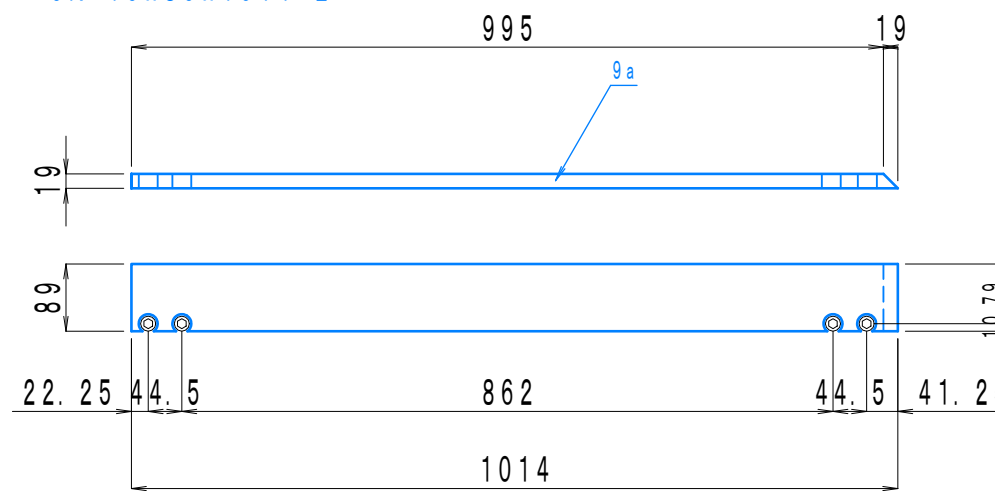

ベッドフレーム

S=1:10
1
2

ベッドフレーム

S=1:10
2/2

1 38x89x934-2

5 38x89x500-2

2 38x89x934-2

6 38x44.5x500-2

3 38x89x756-1

8 19x89x1048-4

12 89x89x170-6

4 38x89x995-4

9L 19x89x1014-2 左右対称
9R 19x89x1014-2

11 19x89x267-2

10L 19x89x197-2
10R 19x89x197-2

7 38x44.5x905-4

左右対称